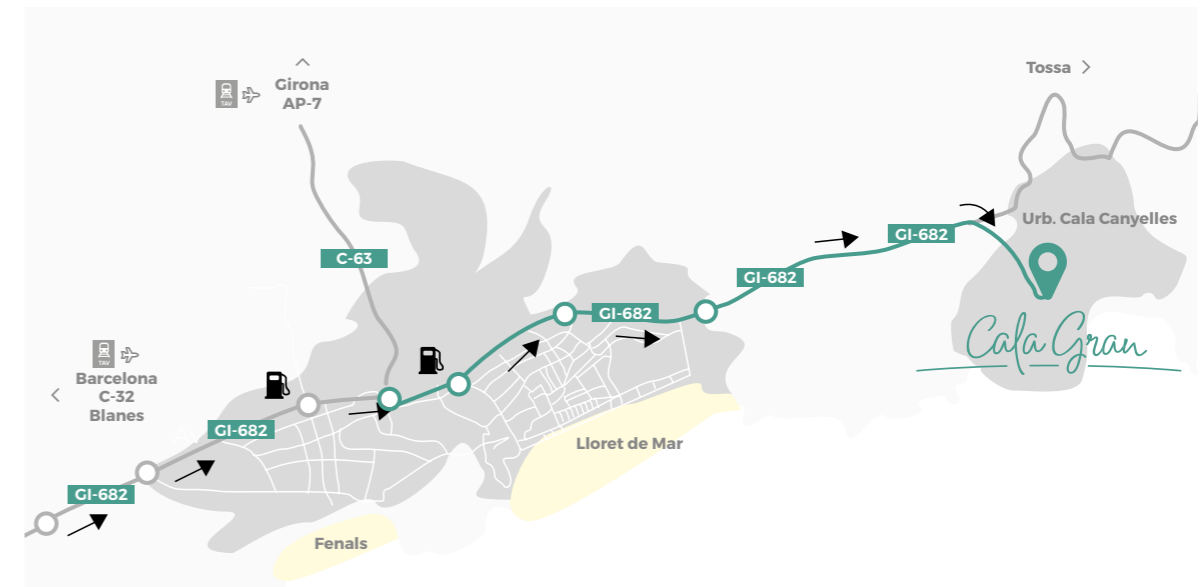

Cala Gran

MICE esdeveniments

EL TRULL

L'espai

LA COSTA BRAVA EN LA
SEVA MÀXIMA EXPRESSIÓ

L'Espai Singular Cala Gran és un paratge natural situat al cor de la Costa Brava amb espectaculars vistes al Mediterrani, ubicat entre les belles poblacions de Lloret i Tossa de Mar.

La localització de l'Espai Singular Cala Gran permet la celebració d'esdeveniments en un ambient diàfan i proper alhora que privat.

Cala Gran compta amb una comunicació àgil i senzilla des de la sortida de Maçanet de la Selva de l'autopista AP7 o des de la carretera NII. Tanmateix, la proximitat dels aeroports i estacions de tren de Barcelona i Girona, possibiliten un ràpid accés des dels principals eixos comunicatius de la zona.